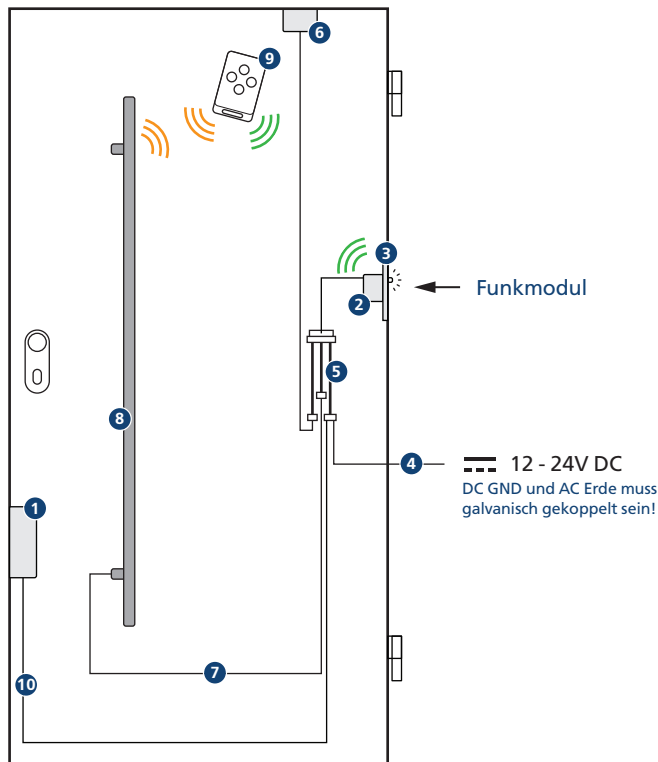

SmartTouch KeylessGo für GU BKS A-Öffner

SmartConnect Artikel Set

- 2 UNIVERSAL Funkmodul
- 3 Montageplatte Edelstahl
- 5 Adapterkabel A-Öffner
- 7 Anschlusskabel Griffstange 300cm
- 8 SmartTouch Griffstange
- 9 SmartKey Master

GU BKS

- 1 Motorschloss A-Öffner
- 4 DC Kabelübergang
- 6 Magnetkontakt z.B. Fa. Link EMK 46 S G3
- 10 Anschlusskabel A-Öffner

SmartTouch Funkmodul Montagezeichnung

Adapterkabel für GU-BKS A-Öffner mit SmartTouch Funkmodul

⚠ Ohne einen Magnetschalter für den Türzustand (offen/geschlossen) funktioniert KeylessGo nicht!