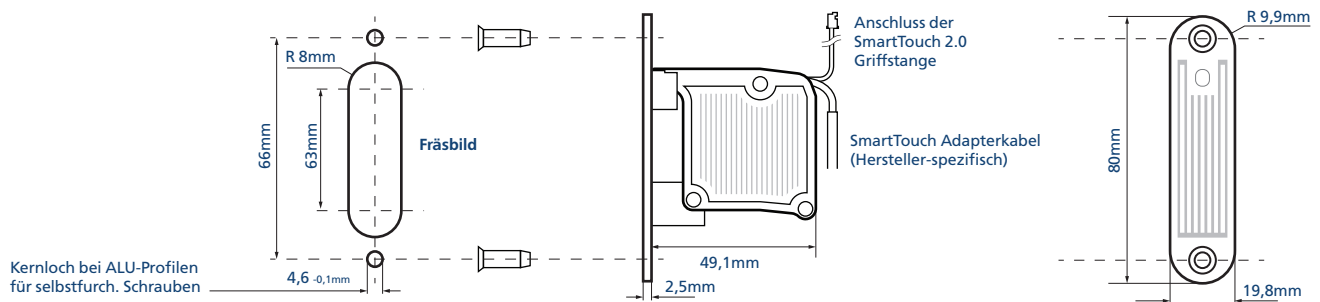

SmartTouch KeylessGo für GU BKS A-Öffner

SmartConnect Artikel Set

- 2 UNIVERSAL Funkmodul
- 3 Montageplatte Edelstahl
- 5 Adapterkabel A-Öffner
- 7 Anschlusskabel Griffstange 300cm
- 8 SmartTouch Griffstange
- 9 SmartKey Master

GU BKS

- 1 Motorschloss A-Öffner
- 4 DC Kabelübergang
- 6 Magnetkontakt z.B. Fa. Link EMK 46 S G3
- 10 Anschlusskabel A-Öffner

SmartTouch Funkmodul Montagezeichnung

Adapterkabel für GU-BKS A-Öffner mit SmartTouch Funkmodul