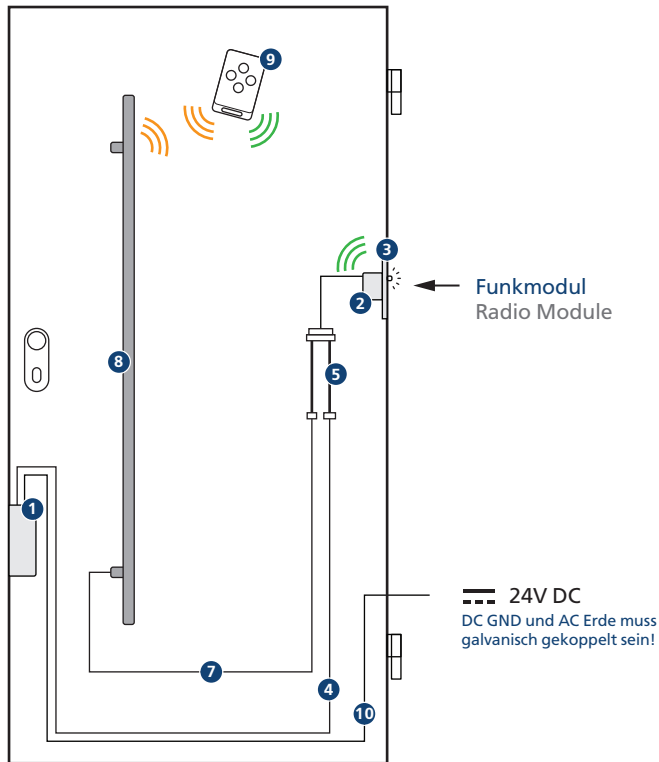

## SmartTouch KeylessGo für KFV Genius

### SmartConnect Artikel Set

- ② UNIVERSAL Funkmodul
- ③ Montageplatte Edelstahl
- ⑤ Adapterkabel KFV Genius
- ⑦ Anschlusskabel Griffstange 300cm
- ⑧ SmartTouch Griffstange
- ⑨ SmartKey Master

### Winkhaus

- ① Motorschloss Genius
- ④ Anschlusskabel Genius
- ⑩ DC Kabelübergang

## SmartTouch Funkmodul Montagezeichnung