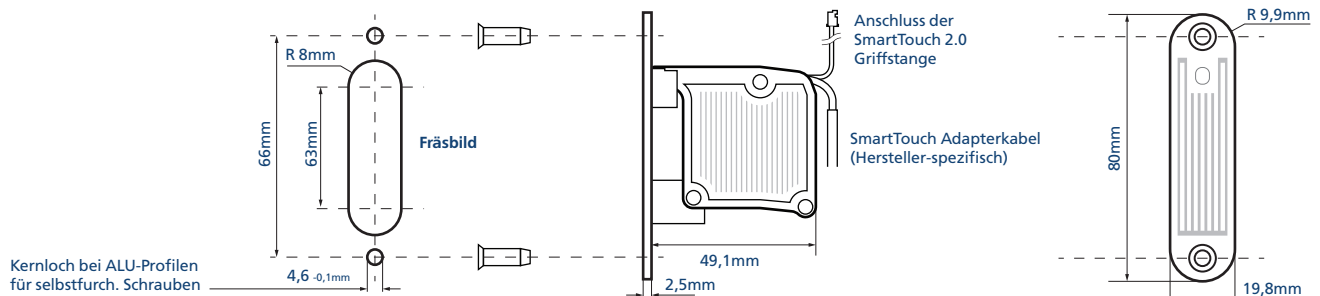

SmartTouch Funkmodul Montagezeichnung