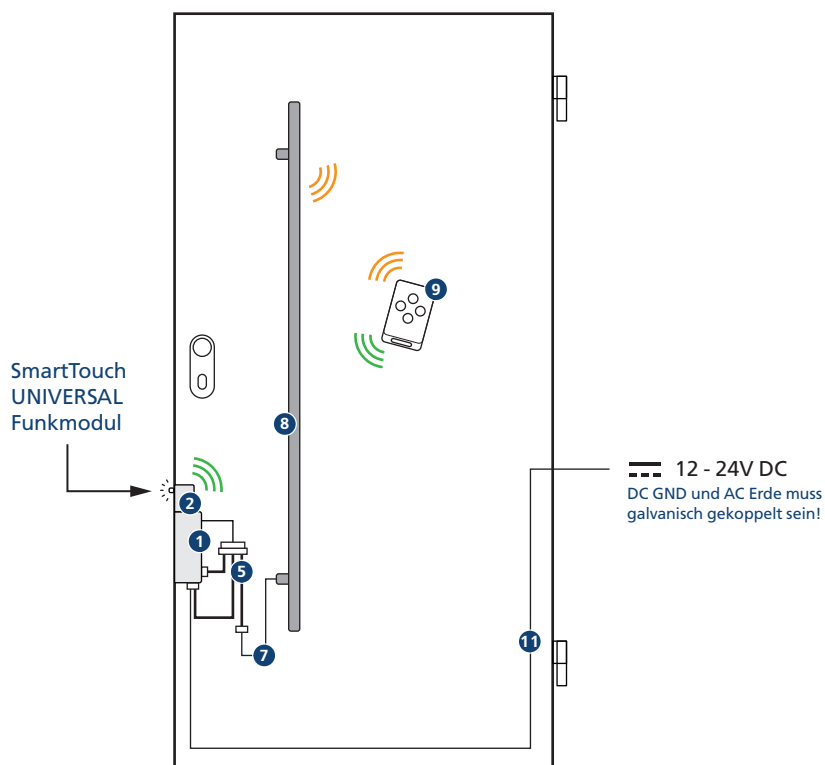

SmartTouch KeylessGo für FUHR

SmartConnect Artikel Set

- 2 SmartTouch UNIVERSAL Funkmodul
- 5 Adapterkabel FUHR Anschlusskabel
- 7 Griffstange 750cm
- 8 SmartTouch Griffstange
- 9 SmartKey Master

FUHR Artikel

- 1 Motorschloss autotronic/multitronic
- 11 Stößelkontakte/Kabelübergang

Adapterkabel FUHR autotronic/multitronic mit SmartTouch Funkmodul

▲ Ohne Anschluss der 2poligen LED-Buchse (Türzustand offen/geschlossen) funktioniert KeylessGo nicht!