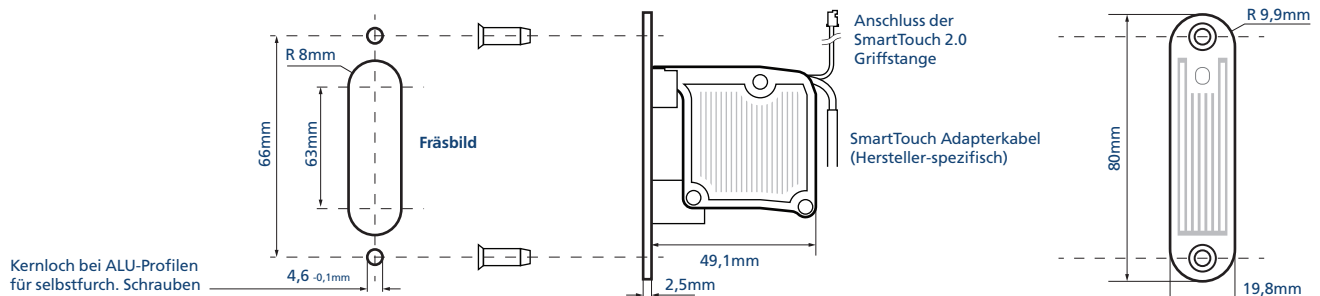

Montagezeichnung SmartTouch Funkmodul mit Blende

SmartTouch Funkmodul mit Adapterkabel "Universal"