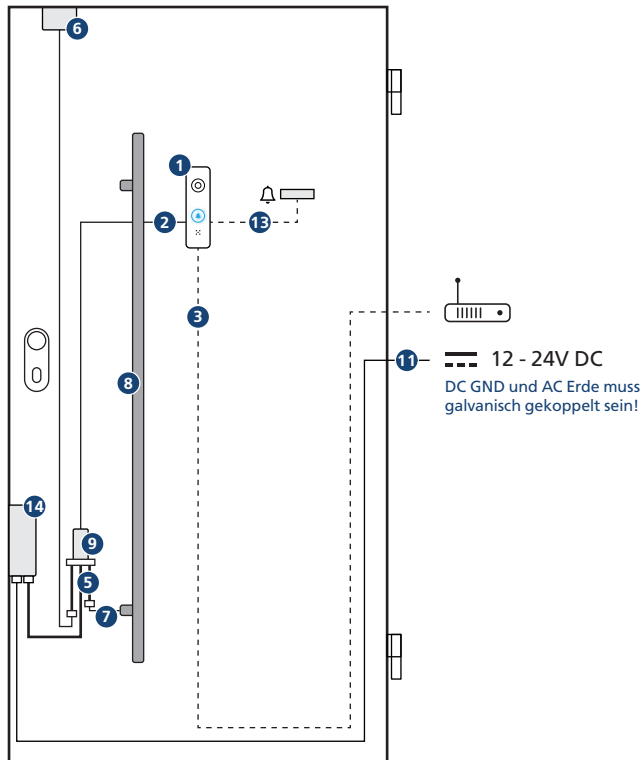

## SmartConnect door mit RelaisModul für MACO openDoor

### SmartConnect Artikel Set

- 1 SmartConnect door
- 2 Anschlusskabel RelaisModul (Bus-Kabel)
- 3 optional: LAN Kabel
- 5 Adapterkabel MACO
- 7 optional: ST Griffstangenkabel
- 8 optional: ST Griffstange
- 9 RelaisModul
- 13 optional: Klingelkabel

### MACO

- 6 Magnetsensor / -kontakt
- 11 Kabelübergang
- 14 MACO openDoor Motorschloss

## Adapterkabel für MACO openDoor mit RelaisModul

Ohne einen Magnetschalter für den Türzustand (offen/geschlossen) funktioniert KeylessGo nicht!