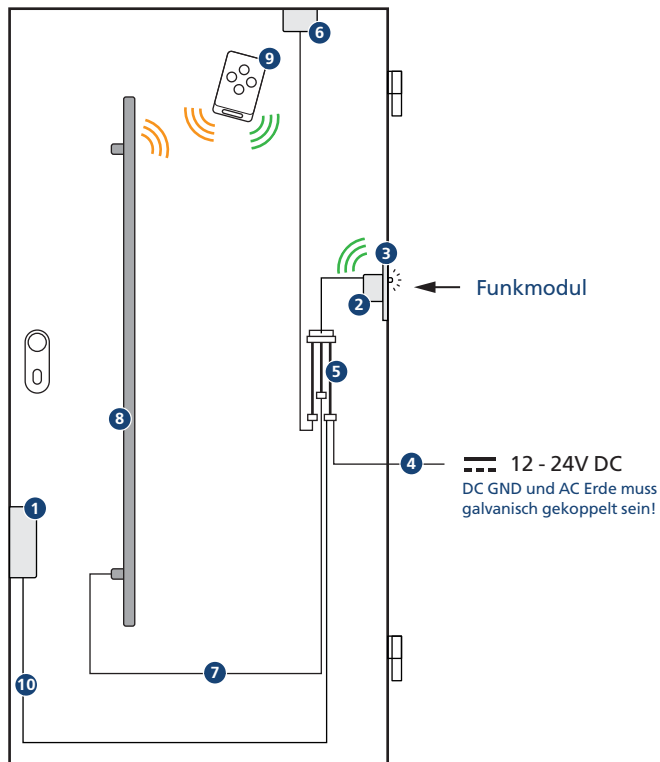

SmartTouch KeylessGo für BKS GU-A-Öffner

SmartConnect Artikel Set

- 2 UNIVERSAL Funkmodul
- 3 Montageplatte Edelstahl
- 5 Adapterkabel A-Öffner
- 7 Anschlusskabel Griffstange 300cm
- 8 SmartTouch Griffstange
- 9 SmartKey Master

GU BKS

- 1 Motorschloss A-Öffner
- 4 DC Kabelübergang
- 6 Magnetkontakt z.B. Fa. Link EMK 46 S G3
- 10 Anschlusskabel A-Öffner

SmartTouch Funkmodul Montagezeichnung

Adapterkabel für BKS GU-A-Öffner mit SmartTouch Funkmodul

⚠ Ohne einen Magnetschalter für den Türzustand (offen/geschlossen) funktioniert KeylessGo nicht!