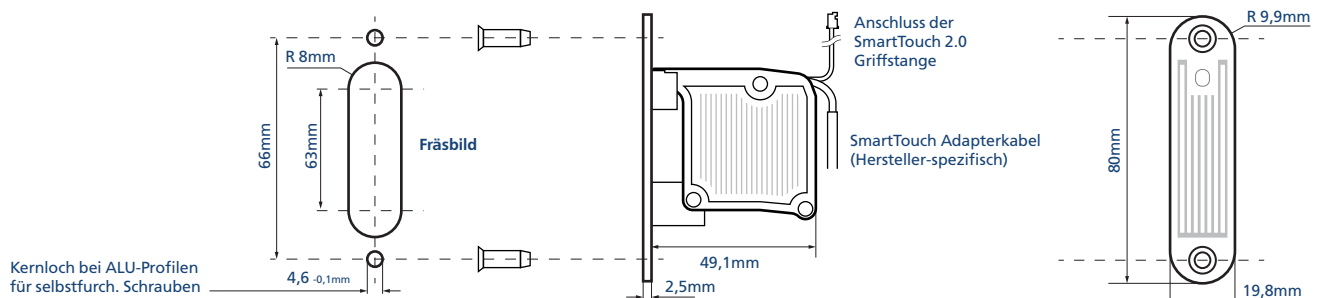

SmartTouch KeylessGo für BKS GU-A-Öffner

SmartConnect Artikel Set

- 2 UNIVERSAL Funkmodul
- 3 Montageplatte Edelstahl
- 5 Adapterkabel A-Öffner
- 7 Anschlusskabel Griffstange 300cm
- 8 SmartTouch Griffstange
- 9 SmartKey Master

GU BKS

- 1 Motorschloss A-Öffner
- 4 DC Kabelübergang
- 6 Magnetkontakt z.B. Fa. Link EMK 46 S G3
- 10 Anschlusskabel A-Öffner

SmartTouch Funkmodul Montagezeichnung

Adapterkabel für BKS GU-A-Öffner mit SmartTouch Funkmodul