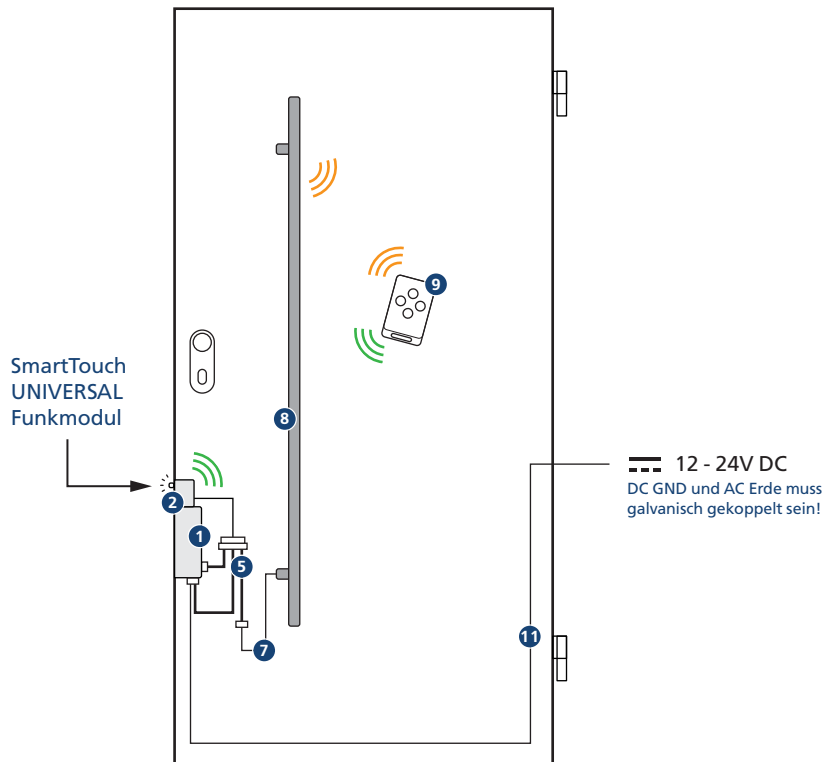

SmartTouch KeylessGo für FUHR

SmartConnect Artikel Set

- 2 SmartTouch UNIVERSAL Funkmodul
- 5 Adapterkabel FUHR Anschlusskabel
- 7 Griffstange 750cm
- 8 SmartTouch Griffstange
- 9 SmartKey Master

FUHR Artikel

- 1 Motorschloss autotronic/multitronic
- 11 Stößelkontakte/Kabelübergang

Adapterkabel FUHR autotronic/multitronic mit SmartTouch Funkmodul

▲ Ohne Anschluss der 2poligen LED-Buchse (Türzustand offen/geschlossen) funktioniert KeylessGo nicht!