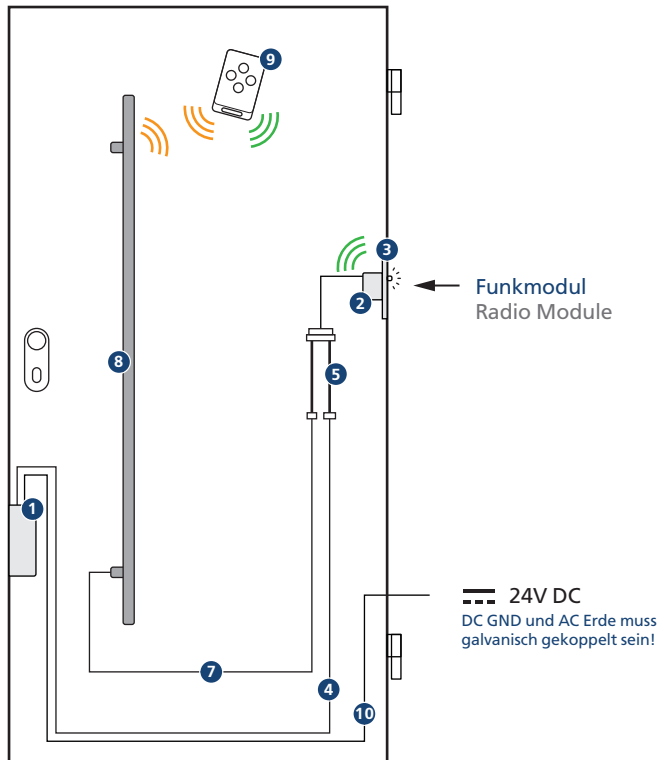

SmartTouch KeylessGo für KFV Genius

SmartConnect Artikel Set

- ② UNIVERSAL Funkmodul
- ③ Montageplatte Edelstahl
- ⑤ Adapterkabel KFV Genius
- ⑦ Anschlusskabel Griffstange 300cm
- ⑧ SmartTouch Griffstange
- ⑨ SmartKey Master

Winkhaus

- ① Motorschloss Genius
- ④ Anschlusskabel Genius
- ⑩ DC Kabelübergang

SmartTouch Funkmodul Montagezeichnung

SmartTouch Adapterkabel für KFV Genius