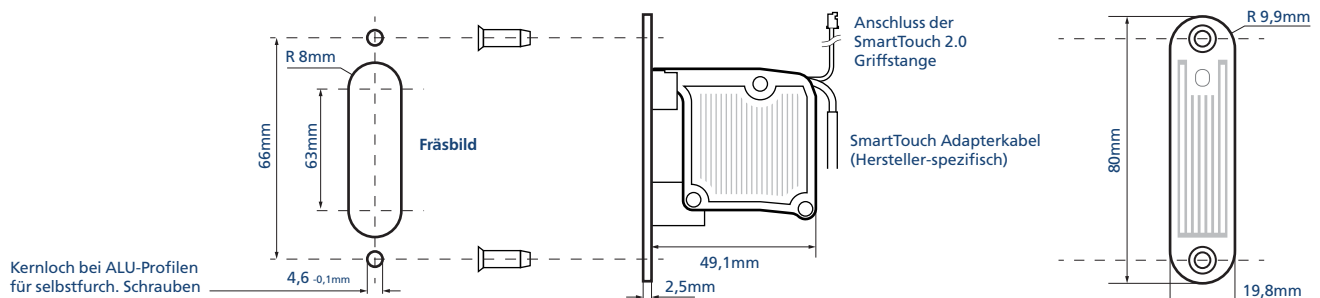

SmartTouch KeylessGo für KFV Genius

SmartConnect Artikel Set

- ② UNIVERSAL Funkmodul
- ③ Montageplatte Edelstahl
- ⑤ Adapterkabel KFV Genius
- ⑦ Anschlusskabel Griffstange 300cm
- ⑧ SmartTouch Griffstange
- ⑨ SmartKey Master

Winkhaus

- ① Motorschloss Genius
- ④ Anschlusskabel Genius
- ⑩ DC Kabelübergang

SmartTouch Funkmodul Montagezeichnung

SmartTouch Adapterkabel für KFV Genius