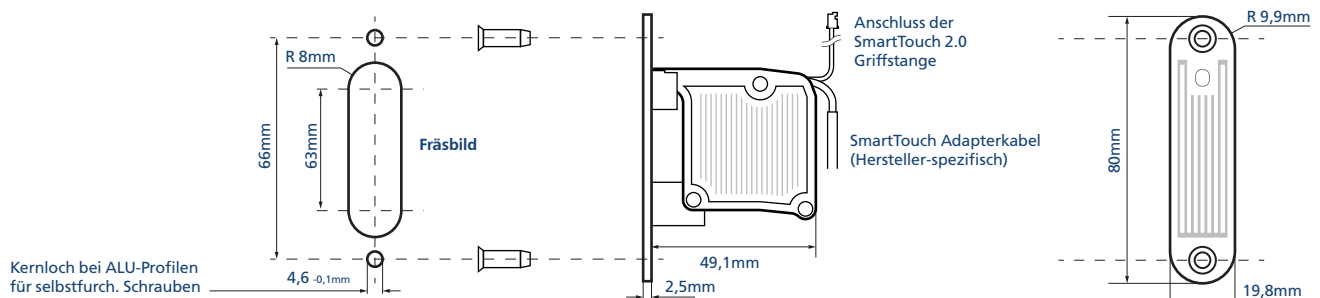

SmartTouch KeylessGo für MACO openDoor

SmartConnect Artikel Set

- ② UNIVERSAL Funkmodul
- ③ Montageplatte Edelstahl
- ④ Verlängerungskabel Art.Nr. 7000086
- ⑤ Adapterkabel MACO
- ⑦ Anschlusskabel Griffstange 300cm
- ⑧ SmartTouch Griffstange
- ⑨ SmartKey Master

MACO

- ① Motorschloss A-Öffner
- ⑥ Magnetkontakt z.B. Fa. Link EMK 46 S G3
- ⑪ DC Kabelübergang

SmartTouch Funkmodul Montagezeichnung

Adapterkabel für MACO open Door mit SmartTouch Funkmodul

Ohne einen Magnetschalter für den Türzustand (offen/geschlossen) funktioniert KeylessGo nicht!