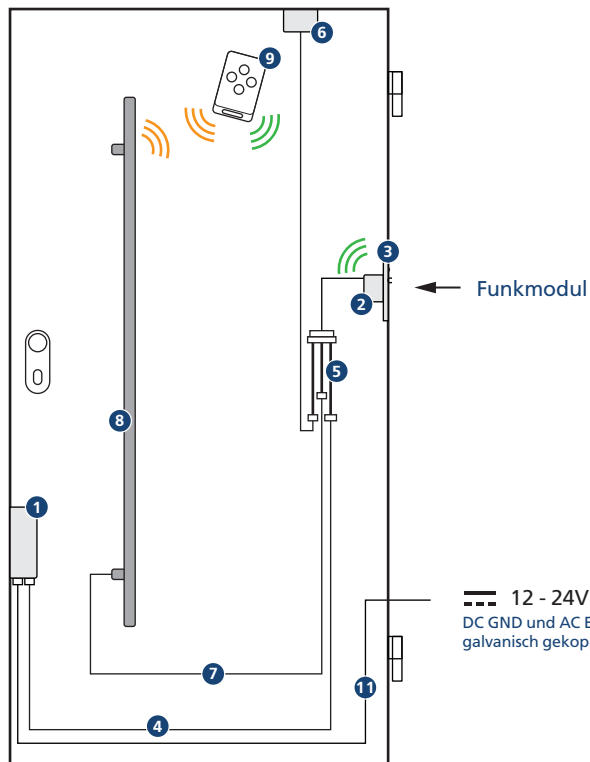

SmartTouch KeylessGo für MACO openDoor

SmartConnect Artikel Set

- ② UNIVERSAL Funkmodul
- ③ Montageplatte Edelstahl
- ④ Verlängerungskabel Art.Nr. 7000086
- ⑤ Adapterkabel MACO
- ⑦ Anschlusskabel Griffstange 300cm
- ⑧ SmartTouch Griffstange
- ⑨ SmartKey Master

MACO

- ① Motorschloss A-Öffner
- ⑥ Magnetkontakt z.B. Fa. Link EMK 46 S G3
- ⑪ DC Kabelübergang

SmartTouch Funkmodul Montagezeichnung

Adapterkabel für MACO open Door mit SmartTouch Funkmodul

Ohne einen Magnetschalter für den Türzustand (offen/geschlossen) funktioniert KeylessGo nicht!