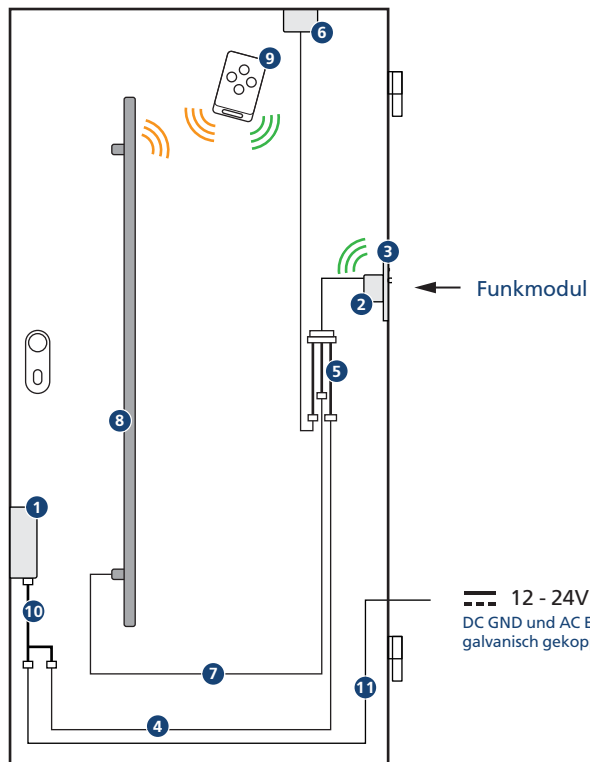

### SmartConnect Artikel Set

- ② UNIVERSAL Funkmodul
- ③ Montageplatte Edelstahl
- ④ Verlängerungskabel Art.Nr. 7000086
- ⑤ Adapterkabel Winkhaus
- ⑦ Anschlusskabel Griffstange 300cm
- ⑧ SmartTouch Griffstange
- ⑨ SmartKey Master

### Winkhaus

- ① Winkhaus Motorschloss
- ⑥ Magnetkontakt z.B. Fa. Link EMK 46 S G3
- ⑩ Winkhaus Y-Kabel Art.Nr. 4990613
- ⑪ DC Kabelübergang

## SmartTouch Funkmodul Montagezeichnung