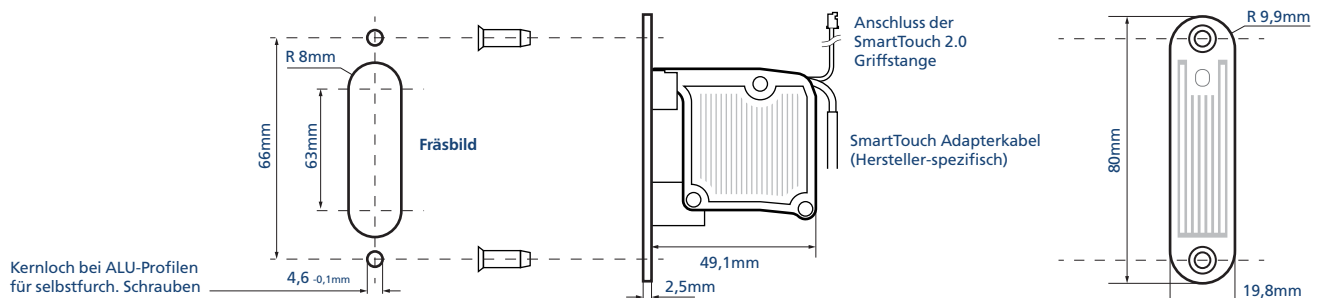

SmartTouch Funkmodul Montagezeichnung